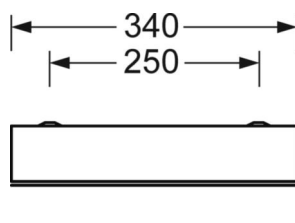

DEEP-LINK

<https://www.regiolum.de/ru/article/62153026670>

Ссылка	LED 14600lm 850
ηLB	100 %
Φ ↓/↑	100 % / 0 %
UGR поп./вдоль	20.0 / 20.0

Оптика

Оснастка	LED, цветопередача/оттенок света CRI ≥ 80 / 5000K
Допуск для координаты цветности (MacAdam)	3SDCM
Фотобиологическая безопасность (светильник)	RG0
Номинальный световой поток	14566lm
Номинальный световой поток-при дежурном освещении	14566lm
Срок службы LED	80000h L80/B10 (Tq 35°C), 90000h L80/B10 (Tq 25°C), 40000h L90/B10 (Tq 25°C)
светоотдача светильников	120lm/W
UGR поп./вдоль	20.0 / 20.0

Механика

цвет корпуса	белый стандартный для электротехники RAL 9016
размеры (LxWxH/DxH)	1473mm x 340mm x 75mm
Потолочная система	потолки с вырезами (AD)
вес (нетто)	15.4kg
Cable entry KE (X/Y)	65mm/150mm
Вид монтажа	Потолочная одиночная установка, Монтаж потолочных магистралей, Встройка в потолки стерильных помещений, настенная установка отдельных светильников

размеры

L	1473 mm	Длина
B	340 mm	Ширина
H	75 mm	Высота
A1	1380 mm	Расстояние между точками крепежа при одиночной установке
A3	93 mm	Расстояние между точками крепежа между светильниками в световой п
X	65 mm	Расстояние от ввода проводов до середины светильника по оси X (вдо
Y	150 mm	Расстояние от ввода проводов до середины светильника по оси Y (поп