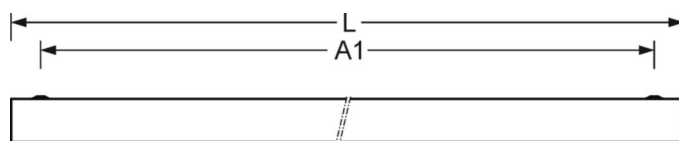

DEEP-LINK

<https://www.regiolum.de/ru/article/62153026670>

Ссылка	LED 14600lm 850
ηLB	100 %
Φ ↓/↑	100 % / 0 %
UGR поп./вдоль	20.0 / 20.0

Оптика

Оснастка	LED, цветопередача/оттенок света CRI ≥ 80 / 5000K
Допуск для координаты цветности (MacAdam)	3SDCM
Фотобиологическая безопасность (светильник)	RG0
Номинальный световой поток	14566lm
Номинальный световой поток-при дежурном освещении	14566lm
Срок службы LED	80000h L80/B10 (Tq 35°C), 90000h L80/B10 (Tq 25°C), 40000h L90/B10 (Tq 25°C)
светоотдача светильников	120lm/W
UGR поп./вдоль	20.0 / 20.0

Механика

цвет корпуса	белый стандартный для электротехники RAL 9016
размеры (LxWxH/DxH)	1473mm x 340mm x 75mm
Потолочная система	потолки с вырезами (AD)
вес (нетто)	15.4kg
Cable entry KE (X/Y)	65mm/150mm
Вид монтажа	Потолочная одиночная установка, Монтаж потолочных магистралей, Встройка в потолки стерильных помещений, настенная установка отдельных светильников

размеры

L	1473 mm	Длина
B	340 mm	Ширина
H	75 mm	Высота
A1	1380 mm	Расстояние между точками крепежа при одиночной установке
A3	93 mm	Расстояние между точками крепежа между светильниками в световой п
X	65 mm	Расстояние от ввода проводов до середины светильника по оси X (вдо
Y	150 mm	Расстояние от ввода проводов до середины светильника по оси Y (поп